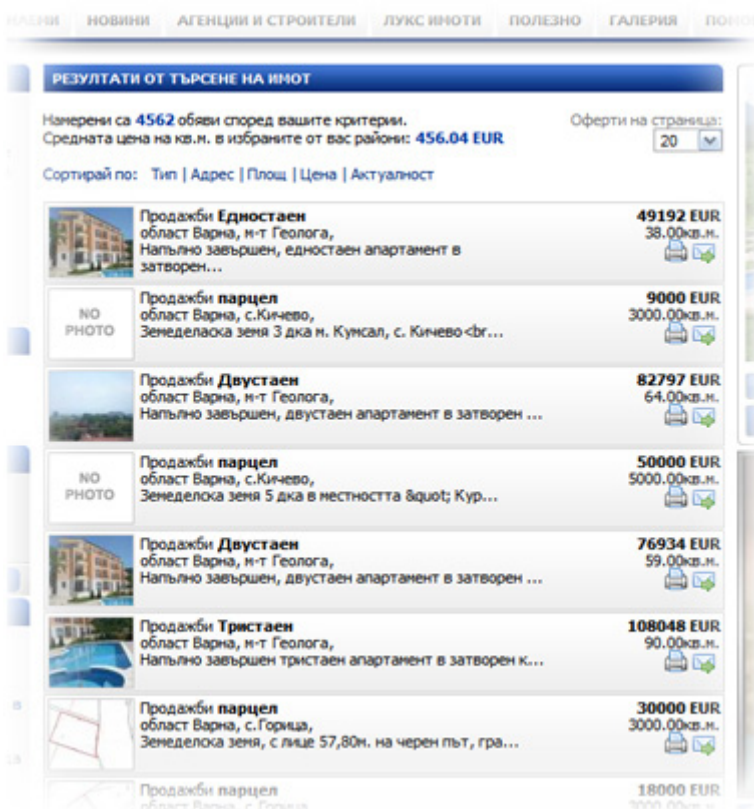

Детайлна търсачка за имоти в Land.bg с:

- Търсене по градове
- Търсене по области
- Търсене по райони и улици с детайлизиране на екстри към имотите
- Списъци с резултати, съдържащи както снимка така и много информация за всеки имот преди да бъде разгледан детайлно
- Конвертор на валутите спрямо цената на всеки имот