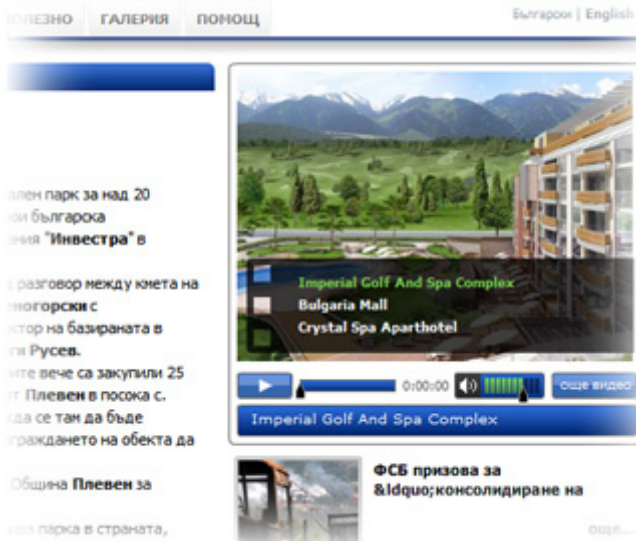

Видео секция с интерактивно представяне на строителни обекти и комплекси от България и балканите.